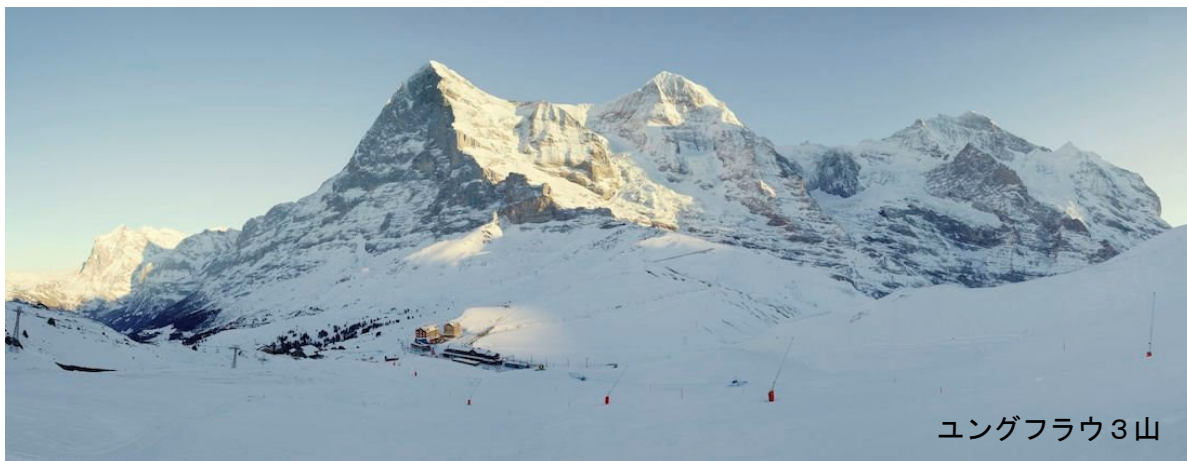

ユングフラウヨッホ-トップオブヨーロッパ VIP パッケージのご案内

2024年11月吉日

お客様各位

この度はフェロースキー・グリンデルワルトコースにお申いただき誠に有難うございます。ユングフラウ地方は登山鉄道、ゴンドラ、リフトなど機動力が豊富で絶景スキーをご堪能いただけます。中でも2022年開通の「アイガーエクスプレス」は最新型3Sゴンドラでシートヒーター付、ガラス面が曇らない窓ガラスでグリンデルワルト・ターミナルからアイガーグレッチャーまで15分で迅速かつ快適に移動ができます。

グリンデルワルトお客様特典としてユングフラウ鉄道会社の特別VIPパッケージをご紹介します。アイガーエクスプレスの革張り8名乗りVIPゴンドラの乗車やユングフラウヨッホ展望台施設「トップオブヨーロッパ」で美味しいランチ、稀少ワインのアペリティフやなど、鉄道会社のガイド付きで特典満載のスペシャルプランをグリンデルワルト滞在中にぜひご体験ください。

フェロースキーのお客様には一般の15%引き特別価格でご利用いただけます。(裏面参照)

ゴンドラ内は8名限定
革張りソファ（シャンパン付き）

プレミアムラウンジ利用

ユングフラウ3山

半日ツアー
目安午前9時頃～15時

フェローガイド同行

ユングフラウヨッホ-トップオブヨーロッパ VIP パッケージ 6つのポイント

- グリンデルワルト・ターミナル構内のプラチナラウンジ利用(飲み物、スナック類フリー)貸切
- アイガーエクスプレス VIP ゴンドラ利用(シャンペンボトル1本付)貸切
- ユングフラウヨッホ-トップオブヨーロッパ氷河洞窟「アイスバー」にてアペリティフ貸切
- トップオブヨーロッパ「クリスタルレストラン」にてスペシャルランチ付き
- ユングフラウ鉄道専属ガイドがご案内(英語、又は日本語)
- グリンデルワルト・ターミナル～ユングフラウヨッホ往復チケット込み
(復路のアイガーエクスプレスは一般ゴンドラ利用、又は鉄道利用可)