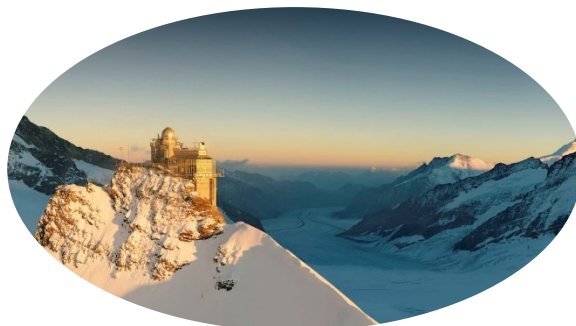

ユングフラウヨッホと世界遺産アレッチ氷河

ご予約&お問合せ フェロースキー/株フェロートラベル
〒150-0043 東京都渋谷区道玄坂2-16-8 ビジネスウイップ渋谷ビル5階
TEL: 03-5489-5026 FAX: 03-5489-6300
info@fellow-travel.co.jp